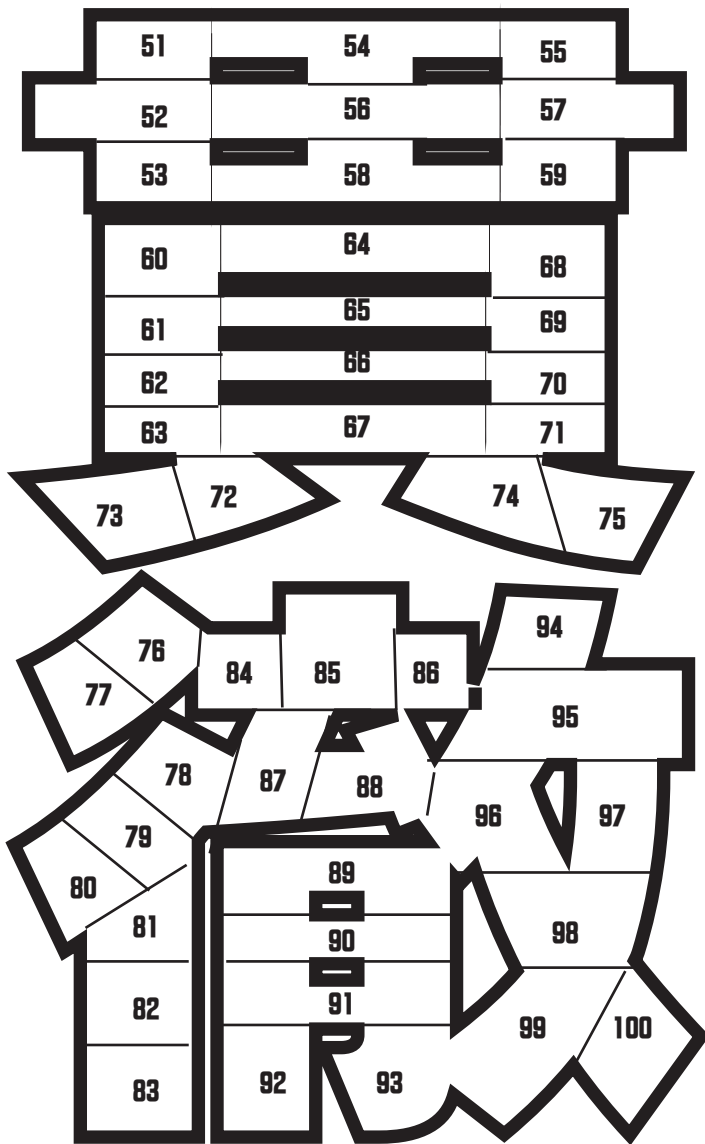

# 平成26年『折伏貫徹の年』唱題表

一切を開く鍵は唱題行にある

そこに僧俗一人ひとりの現在の位置と  
人格をめぐって、不思議な折伏教化の  
因縁がおのずと顕れる（大日蓮 635 号）

自分で決めた時間ずつ  
マスを塗って行きましょう

1マス	時間	分
氏名		