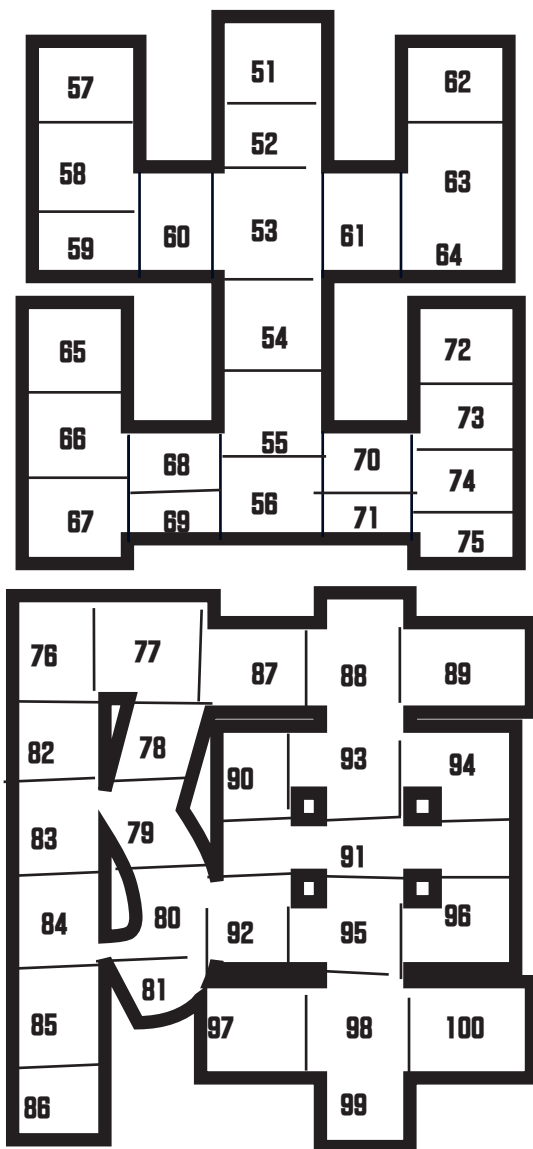

平成27年『達成出陣の年』唱題表

一切を開く鍵は唱題行にある

そこに僧俗一人ひとりの現在の位置と
人格をめぐって、不思議な折伏教化の
因縁がおのずと顕れる（大日蓮 635 号）

自分で決めた時間ずつ
マスを塗って行きましょう

1マス		時間	分
氏名			